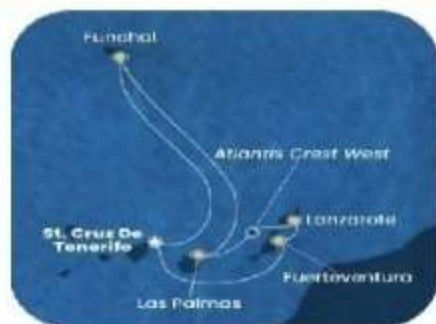

CROCIERA DELLA SOLIDARIETA' LIONS

PARTENZA DA MILANO e ROMA

partenza 19 Novembre 2026 arrivo 26 Novembre 2026

L'offerta è valida fino al **13 Maggio 2026** e fino ad esaurimento posti versando un anticipo di 500 euro a persona sul conto intestato a

Giorno	Itinerario	Arr.	Par.
22/11/2026	S. CRUZ DE TENERIFE	-	23:59
23/11/2026	S. CRUZ DE TENERIFE	00:01	22:00
24/11/2026	FUERTEVENTURA	09:00	20:00
25/11/2026	ARRECIFE (Lanzarote)	08:00	18:00
25/11/2026	Atlantis Crest	20:00	21:00
26/11/2026	LAS PALMAS	05:00	20:00
27/11/2026	FUNCHAL	14:00	22:00
28/11/2026	At Sea	-	-
29/11/2026	S. CRUZ DE TENERIFE	08:00	-